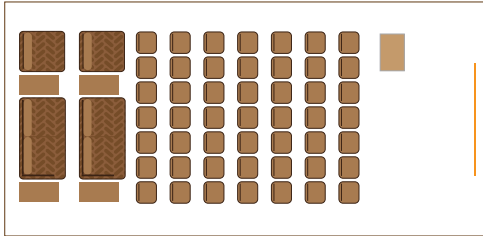

POSLOVNI ZAJTRK 12 eur
 sadje z medom | rogliček | bruschette alla Romana | shake, mleko in mandlji | naravni pomarančni sok

DIREKTORSKI ZAJTRK 15 eur
 izbrano sadje, jogurt, med in kosmiči | pršutov panini | muffin | rogliček | jagodno mlečni napitek | slano pecivo | naravni sok pomaranča, banana in ananas

PO NAROČILU

Finger food, buffetni menuji in dnevno sveža kosila.

Cena hrane je na osebo. Cene vključujejo DDV.

JFK

HEATHROW

TEGEL

FIRST CLASS

BUSINESS