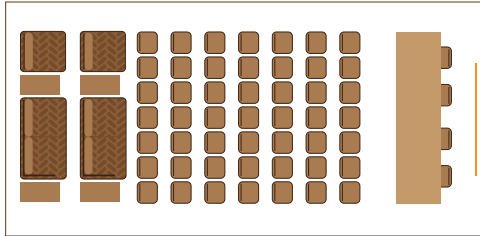

PO NAROČILU

Finger food, buffetni menuji in dnevno sveža kosila.

Cena hrane je na osebo. Cene vključujejo DDV.

JFK

HEATHROW

TEGEL

FIRST CLASS

BUSINESS