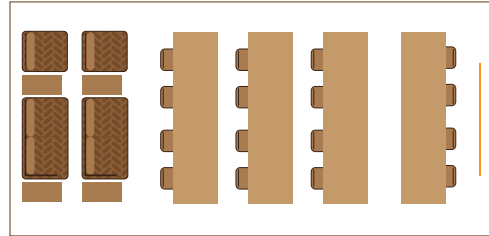

PO NAROČILU

Finger food, buffetni menuji in dnevno sveža kosila.

Cena hrane je na osebo. Cene vključujejo DDV.

JFK

HEATHROW

TEGEL

FIRST CLASS

BUSINESS