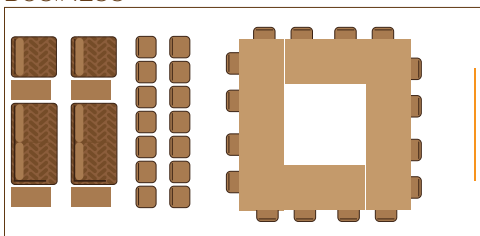

PO NAROČILU

Finger food, buffetni menuji in dnevno sveža kosila.

Cena hrane je na osebo. Cene vključujejo DDV.

JFK

HEATHROW

TEGEL

FIRST CLASS

BUSINESS